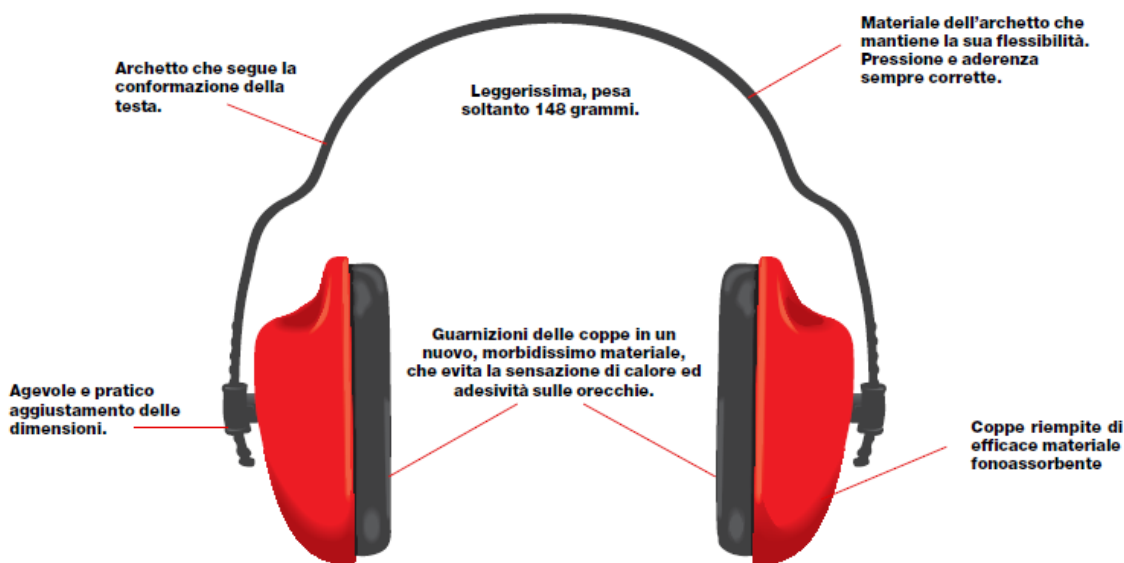

CUFFIE PASSIVE "POP"

POP è la cuffia protettiva auricolare più leggera della gamma. È stata pensata in primo luogo per brevi soggiorni in ambienti a bassa e media rumorosità (SNR: 24). Grazie al design dell'archetto, si adatta benissimo ad essere indossata da adolescenti e giovani, una categoria di persone che

spesso ci si dimentica di proteggere dai rumori nocivi, ad esempio nelle attività del tempo libero, nella falegnameria e tornitura praticate a titolo di hobby, negli sport motoristici, ecc.

L'attacco a punto unico delle coppe auricolari consente loro un costante autoposizionamento, indipendentemente dalle dimensioni della testa, fattore questo particolarmente importante quando ad utilizzare la cuffia sono proprio degli adolescenti.

Codice 4443.0104

VANTAGGI ESCLUSIVI